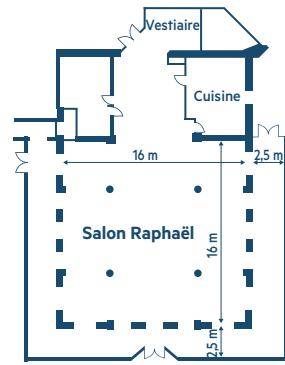

RIVIERA DES ALPES

By Takamaka

By Takamaka

Situation des Salles

	Nom de la Salle	Surface	U	Théâtre	Classe	Banquet	Cocktail
2 ^e étage	Dent du Chat	105 m ²				100	120
	Chartreuse	90 m ²	30	80	40		
	Vanoise	31 m ²	16	25	20		
	Chartreuse & Vanoise	133 m ²	40	150	80	110	110
1 ^{er} étage	Feclaz	55 m ²	25	50	35		
	Chambotte	100 m ²	30	90	50		
	Ensemble 1 ^{er} étage	290 m ²			150	180	200
RDC	Aiguebelle	22 m ²	10				
	Chanaz	41 m ²	18				
	Chindrieux	38 m ²	15				
Casino	Lamartine	1100 m ²	50	300	250		
	Victoria	780 m ²				250	300
	Raphaël	460 m ²				180	300