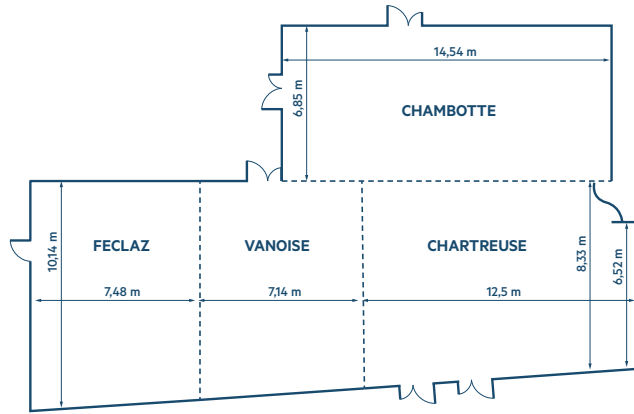

RIVIERA DES ALPES

By Takamaka

By Takamaka

Situation des Salles

	Nom de la Salle	Surface	U	Théâtre	Classe	Banquet	Cocktail
2 ^e étage	Dent du Chat	105 m ²				100	120
	Chartreuse	90 m ²	30	80	40		
	Vanoise	31 m ²	16	25	20		
	Chartreuse & Vanoise	133 m ²	40	150	80	110	110
1 ^{er} étage	Feclaz	55 m ²	25	50	35		
	Chambotte	100 m ²	30	90	50		
	Ensemble 1 ^{er} étage	290 m ²			150	180	200
RDC	Aiguebelle	22 m ²	10				
	Chanaz	41 m ²	18				
	Chindrieux	38 m ²	15				
Casino	Lamartine	1100 m ²	50	300	250		
	Victoria	780 m ²				250	300
	Raphaël	460 m ²				180	300