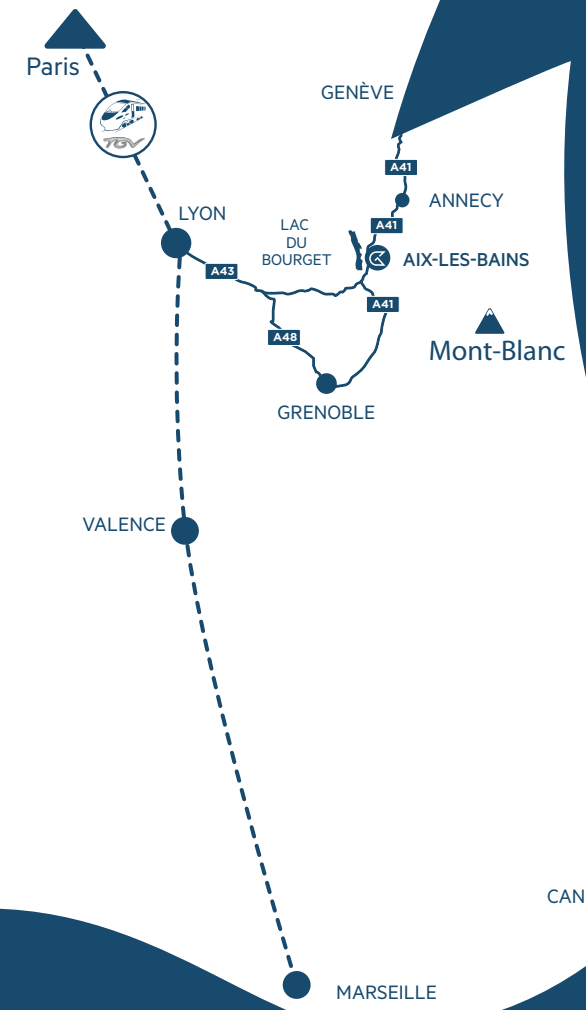

RIVIERA DES ALPES

By Takamaka

By Takamaka

Situation des Salles

	Nom de la Salle	Surface	U	Théâtre	Classe	Banquet	Cocktail
2 ^e étage	Dent du Chat	105 m ²				100	120
	Chartreuse	90 m ²	30	80	40		
	Vanoise	31 m ²	16	25	20		
	Chartreuse & Vanoise	133 m ²	40	150	80	110	110
1 ^{er} étage	Feclaz	55 m ²	25	50	35		
	Chambotte	100 m ²	30	90	50		
	Ensemble 1 ^{er} étage	290 m ²			150	180	200
RDC	Aiguebelle	22 m ²	10				
	Chanaz	41 m ²	18				
	Chindrieux	38 m ²	15				
Casino	Lamartine	1100 m ²	50	300	250		
	Victoria	780 m ²				250	300
	Raphaël	460 m ²				180	300

AU COEUR D'AIX-LES-BAINS
Situé en plein cœur de la ville, à proximité immédiate du Casino Grand Cercle et à 5 minutes en voiture du Lac du Bourget, L'hôtel Golden Tulip Aix-les-Bains est à seulement trois minutes à pied de la gare TGV (liaison directe Paris et Marseille 3h).

- Grenoble 50 minutes
Annecy 30 minutes
Genève 1h
Lyon 50 minutes
- Genève 75.9 km
Lyon 63.8 km
- 200 mètres de la gare SNCF
- 100 places

Golden Tulip
16 Avenue Charles de Gaulle – Aix-les-Bains
CS 1525 - F-73100
Tél : +33 (0)4 79 34 19 19
www.hotelgoldentulipaixlesbains.com
Mél : sales2@goldentulipaixlesbains.com