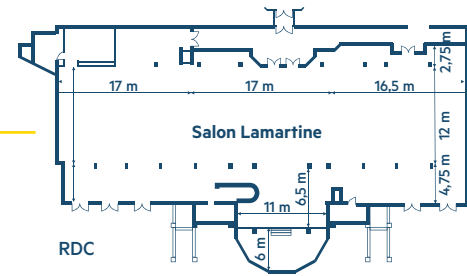

RIVIERA DES ALPES

By Takamaka

By Takamaka

Situation des Salles

	Nom de la Salle	Surface	U	Théâtre	Classe	Banquet	Cocktail
2 ^e étage	Dent du Chat	105 m ²				100	120
	Chartreuse	90 m ²	30	80	40		
	Vanoise	31 m ²	16	25	20		
	Chartreuse & Vanoise	133 m ²	40	150	80	110	110
1 ^{er} étage	Feclaz	55 m ²	25	50	35		
	Chambotte	100 m ²	30	90	50		
	Ensemble 1 ^{er} étage	290 m ²			150	180	200
RDC	Aiguebelle	22 m ²	10				
	Chanaz	41 m ²	18				
	Chindrieux	38 m ²	15				
Casino	Lamartine	1100 m ²	50	300	250		
	Victoria	780 m ²				250	300
	Raphaël	460 m ²				180	300