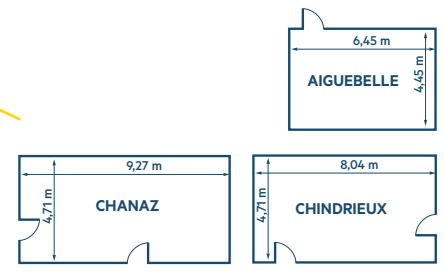

RIVIERA DES ALPES

By Takamaka

By Takamaka

Situation des Salles

	Nom de la Salle	Surface	U	Théâtre	Classe	Banquet	Cocktail
2 ^e étage	Dent du Chat	105 m ²				100	120
	Chartreuse	90 m ²	30	80	40		
	Vanoise	31 m ²	16	25	20		
	Chartreuse & Vanoise	133 m ²	40	150	80	110	110
1 ^{er} étage	Feclaz	55 m ²	25	50	35		
	Chambotte	100 m ²	30	90	50		
	Ensemble 1 ^{er} étage	290 m ²			150	180	200
RDC	Aiguebelle	22 m ²	10				
	Chanaz	41 m ²	18				
	Chindrieux	38 m ²	15				
Casino	Lamartine	1100 m ²	50	300	250		
	Victoria	780 m ²				250	300
	Raphaël	460 m ²				180	300