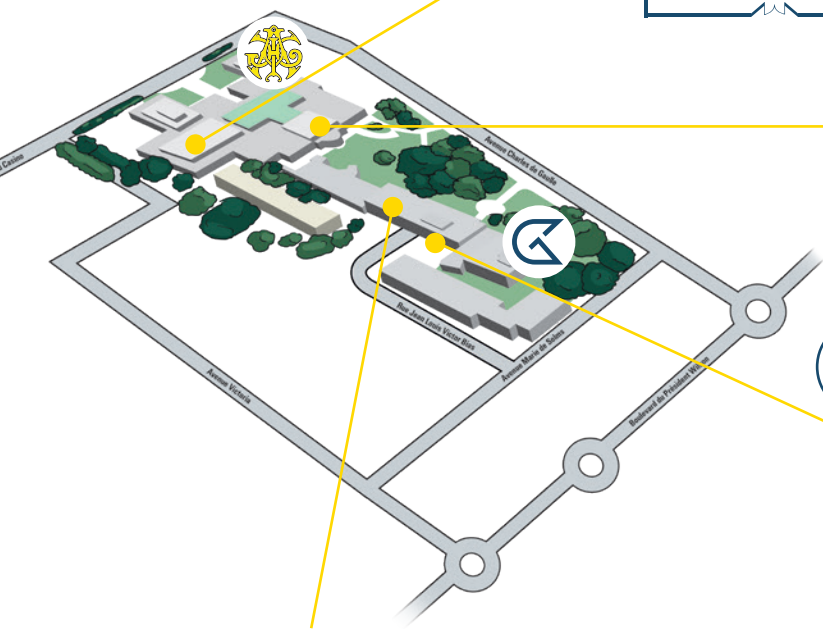

RIVIERA DES ALPES

By Takamaka

By Takamaka

Situation des Salles

	Nom de la Salle	Surface	U	Théâtre	Classe	Banquet	Cocktail
2 ^e étage	Dent du Chat	105 m ²				100	120
	Chartreuse	90 m ²	30	80	40		
	Vanoise	31 m ²	16	25	20		
	Chartreuse & Vanoise	133 m ²	40	150	80	110	110
1 ^{er} étage	Feclaz	55 m ²	25	50	35		
	Chambotte	100 m ²	30	90	50		
	Ensemble 1 ^{er} étage	290 m ²			150	180	200
RDC	Aiguebelle	22 m ²	10				
	Chanaz	41 m ²	18				
	Chindrieux	38 m ²	15				
Casino	Lamartine	1100 m ²	50	300	250		
	Victoria	780 m ²				250	300
	Raphaël	460 m ²				180	300

AU COEUR D'AIX-LES-BAINS
Situé en plein cœur de la ville, à proximité immédiate du Casino Grand Cercle et à 5 minutes en voiture du Lac du Bourget, L'hôtel Golden Tulip Aix-les-Bains est à seulement trois minutes à pied de la gare TGV (liaison directe Paris et Marseille 3h).