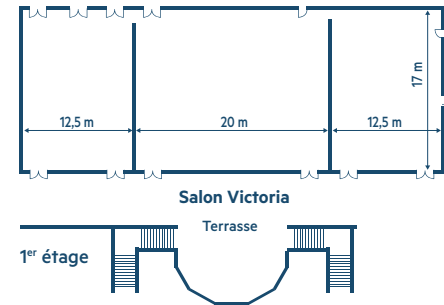

RIVIERA DES ALPES

By Takamaka

By Takamaka

Situation des Salles

	Nom de la Salle	Surface	U	Théâtre	Classe	Banquet	Cocktail
2 ^e étage	Dent du Chat	105 m ²				100	120
	Chartreuse	90 m ²	30	80	40		
	Vanoise	31 m ²	16	25	20		
	Chartreuse & Vanoise	133 m ²	40	150	80	110	110
1 ^{er} étage	Feclaz	55 m ²	25	50	35		
	Chambotte	100 m ²	30	90	50		
	Ensemble 1 ^{er} étage	290 m ²			150	180	200
RDC	Aiguebelle	22 m ²	10				
	Chanaz	41 m ²	18				
	Chindrieux	38 m ²	15				
Casino	Lamartine	1100 m ²	50	300	250		
	Victoria	780 m ²				250	300
	Raphaël	460 m ²				180	300